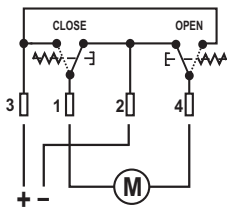

MOTOR DIRECT