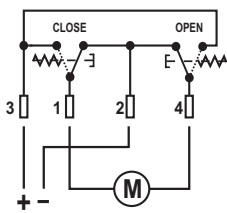

CBE s.r.l.

Spini di Gardolo, 116 - 38014 Gardolo (TN) - Italy
Tel. +39 0461 991598 - Fax +39 0461 960009 - www.cbe.it - cbe@cbe.it

WIRING DIAGRAM

MCGU
MCG4
MCG5

MCGD4
MCGD5

000246.02

MCG4 - MCGD4

MOTOR DIRECT